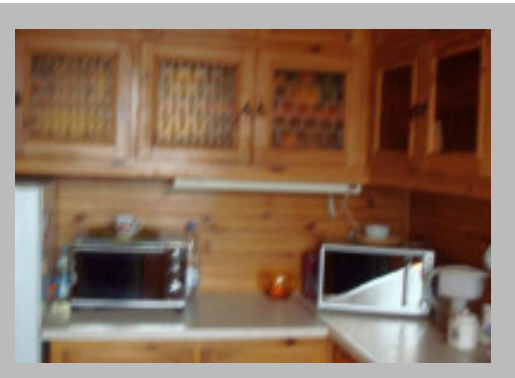

Mieszkanie Kielce Ślichowice 1p

Details

Symbol: Mi875 (13 maj 2015)

Sprzedaż: Tak

Wynajem: Nie

Miejsce: Kielce

Gmina: Kielce

Dzielnica: Ślichowice

Pow.: 84 m²

Cena: 310,000 zł

Telefon pośrednika: 660-100-638

Stan prawny: własność spółdzielcza

Pokoje: 4

Piętro: 1

Rodzaj: jednopoziomowe

Łazienki: 1

Balkony: 1

Piwnica-komórka: Tak

Czynsz: 640 zł

opłaty w czynszu: woda, gaz, co, wywóz

śmieci, monitoring

Garaż: Nie