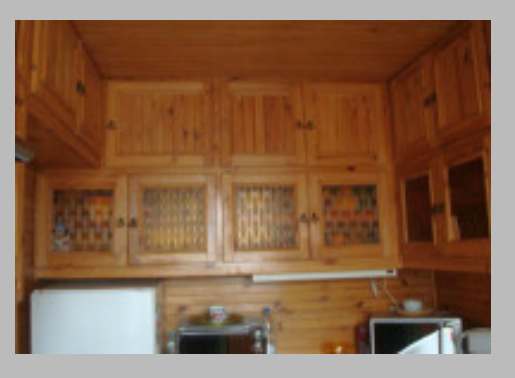

Mieszkanie Kielce Ślichowice 1p

Details

Symbol: Mi875 (13 maj 2015)

Sprzedaż: Tak

Wynajem: Nie

Miejsce: Kielce

Gmina: Kielce

Dzielnica: Ślichowice

Pow.: 84 m²

Cena: 310,000 zł

Telefon pośrednika: 660-100-638

Stan prawny: własność spółdzielcza

Pokoje: 4

Piętro: 1

Rodzaj: jednopoziomowe

Łazienki: 1

Balkony: 1

Piwnica-komórka: Tak

Czynsz: 640 zł

opłaty w czynszu: woda, gaz, co, wywóz

śmieci, monitoring

Garaż: Nie