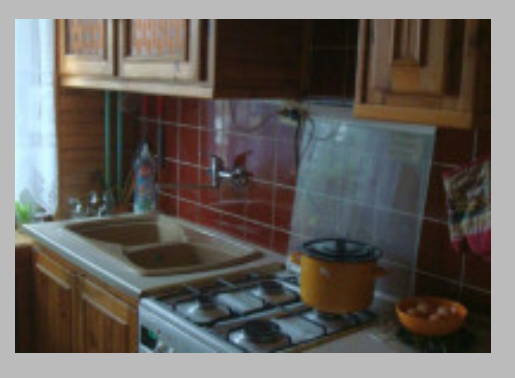

Mieszkanie Kielce Ślichowice 1p

Details

Symbol: Mi875 (13 maj 2015)

Sprzedaż: Tak

Wynajem: Nie

Miejsce: Kielce

Gmina: Kielce

Dzielnica: Ślichowice

Pow.: 84 m²

Cena: 310,000 zł

Telefon pośrednika: 660-100-638

Stan prawny: własność spółdzielcza

Pokoje: 4

Piętro: 1

Rodzaj: jednopoziomowe

Łazienki: 1

Balkony: 1

Piwnica-komórka: Tak

Czynsz: 640 zł

opłaty w czynszu: woda, gaz, co, wywóz

śmieci, monitoring

Garaż: Nie