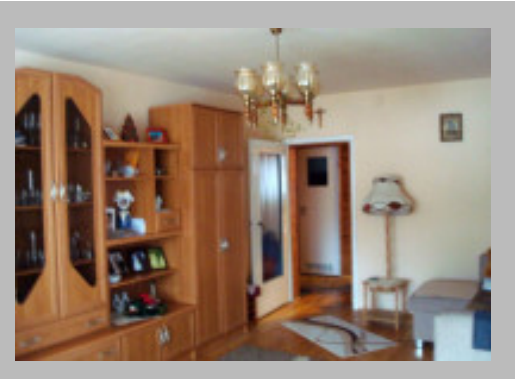

Mieszkanie Kielce Ślichowice 1p

Details

Symbol: Mi875 (13 maj 2015)

Sprzedaż: Tak

Wynajem: Nie

Miejsce: Kielce

Gmina: Kielce

Dzielnica: Ślichowice

Pow.: 84 m²

Cena: 310,000 zł

Telefon pośrednika: 660-100-638

Stan prawny: własność spółdzielcza

Pokoje: 4

Piętro: 1

Rodzaj: jednopoziomowe

Łazienki: 1

Balkony: 1

Piwnica-komórka: Tak

Czynsz: 640 zł

opłaty w czynszu: woda, gaz, co, wywóz

śmieci, monitoring

Garaż: Nie