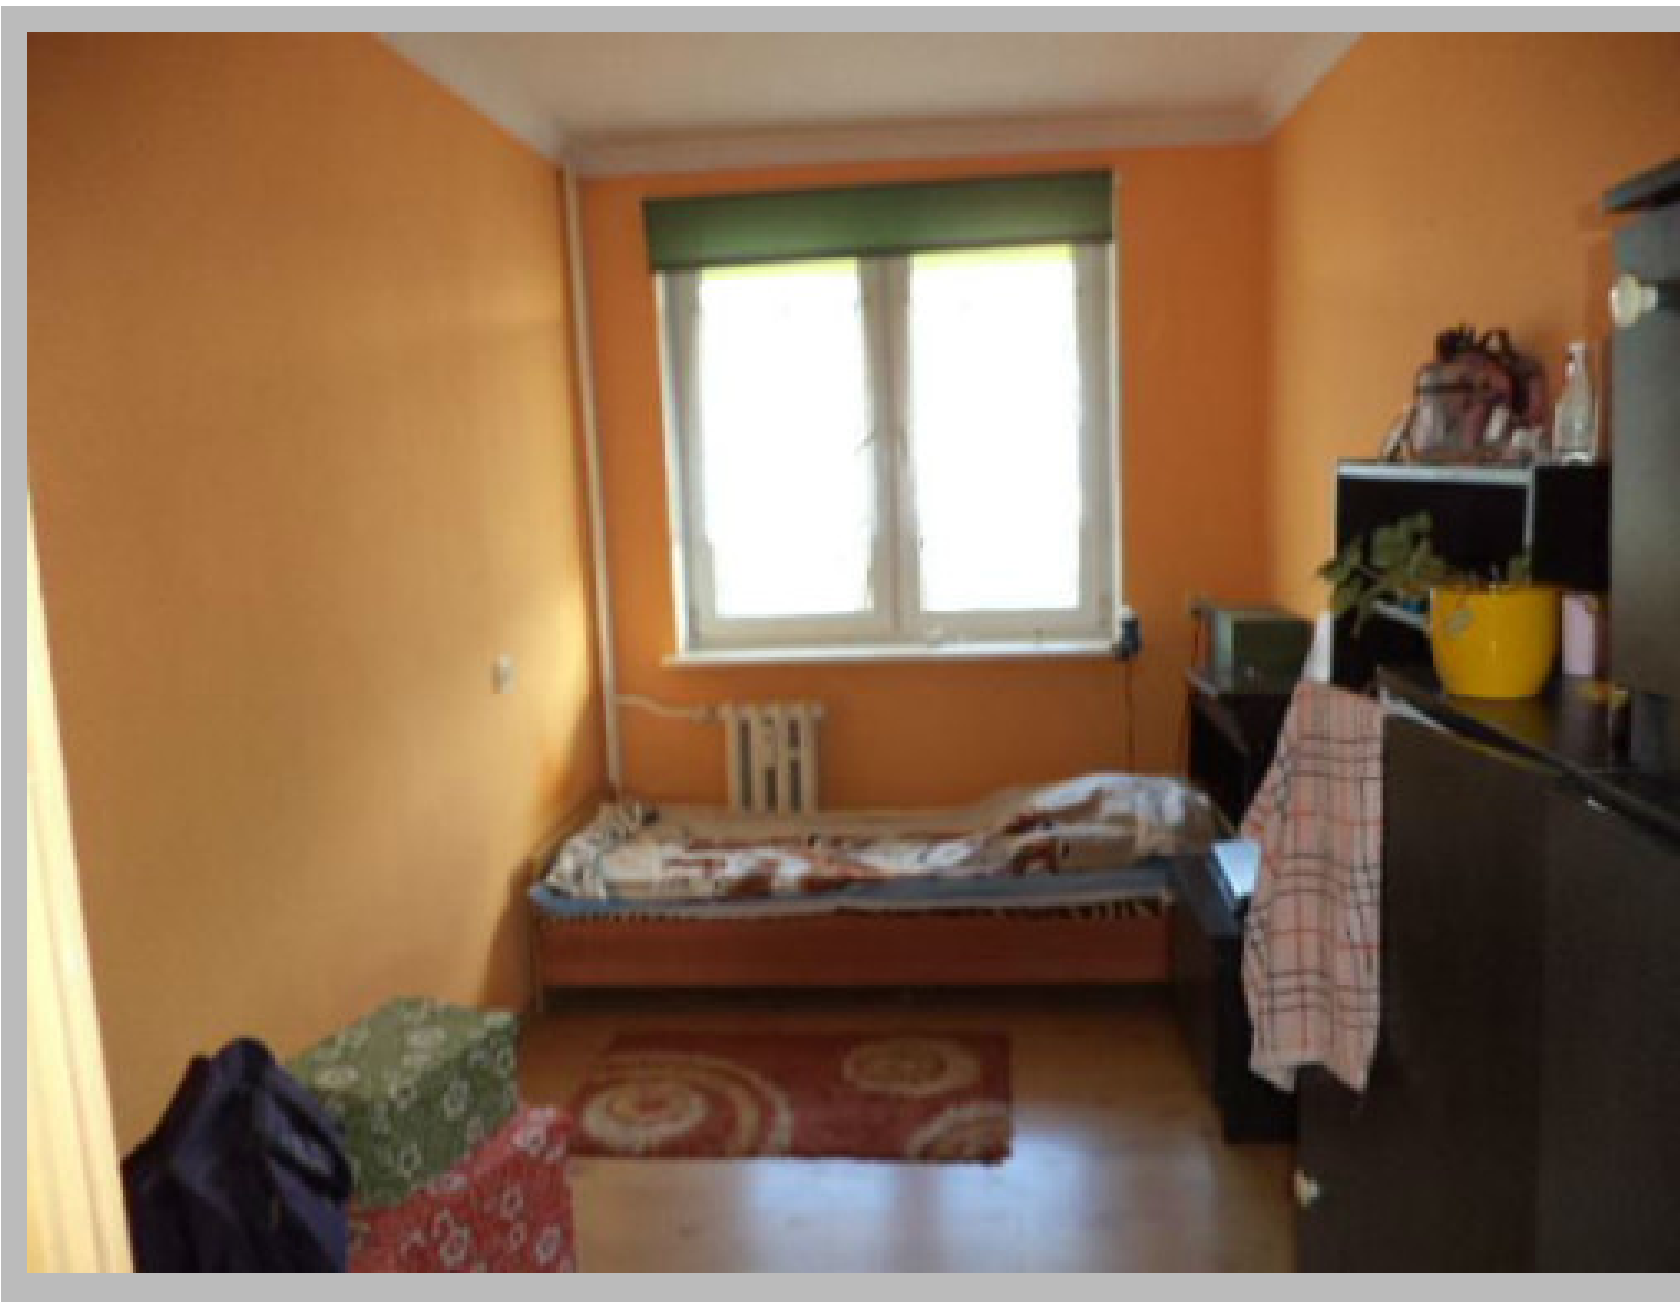

Mieszkanie Kielce , Nowowiejska

Details

Symbol: Mi1050 (14 maj 2015)
Sprzedaż: Tak
Wynajem: Nie
Miejsce: Kielce
Gmina: Kielce
Dzielnica: Sady
Pow.: 60.60 m²
Cena: 249,000 zł
Telefon pośrednika: 660-100-638
Pokoje: 3
Piętro: 9
Łazienki: 1
Balkony: loggia
Piwnica-komórka: Tak
Czynsz: 400 zł
Garaż: Nie

Description

Mieszkanie 3-pokojowe położone na 9 piętrze z 10 na osiedlu Sady. Na podłogach panele, ściany pomalowane w kolor. Mieszkanie

Real Estate Agent Information

Grażyna Chodor
Pośrednik nieruchomości
Nr licencji 11718.
Polskie-Inwestycje, sp.j.
25-516 Kielce,
al. IX Wieków Kielc 6/3
tel 660-100-638

przestronne z dużą, widną kuchnią z aneksem jadalnym. Nowa zabudowa kuchni, do odświeżenia przedpokój. Wyposażenie częściowe (zabudowa kuchni, w przedpokoju 2 szafy). Wysokość czynszu ok. 400zł. Mieszkanie posiada loggię. Okna PCV. Do mieszkania przynależy piwnica. Mieszkanie wynajmują osoby (może być kupione pod inwestycję najmu). 0% prowizji od kupującego.