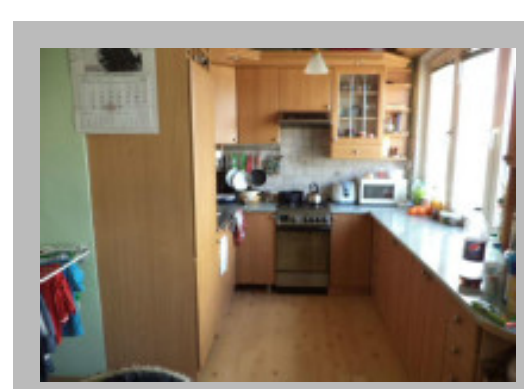

Mieszkanie Kielce , Nowowiejska

Details

Symbol: Mi1050 (14 maj 2015)
Sprzedaż: Tak
Wynajem: Nie
Miejsce: Kielce
Gmina: Kielce
Dzielnica: Sady
Pow.: 60.60 m²
Cena: 249,000 zł
Telefon pośrednika: 660-100-638
Pokoje: 3
Piętro: 9
Łazienki: 1
Balkony: loggia
Piwnica-komórka: Tak
Czynsz: 400 zł
Garaż: Nie

Description

Mieszkanie 3-pokojowe położone na 9 piętrze z 10 na osiedlu Sady. Na podłogach panele, ściany pomalowane w kolor. Mieszkanie

Real Estate Agent Information

Grażyna Chodor
Pośrednik nieruchomości
Nr licencji 11718.
Polskie-Inwestycje, sp.j.
25-516 Kielce,
al. IX Wieków Kielc 6/3
tel 660-100-638

przestronne z dużą, widną kuchnią z aneksem jadalnym. Nowa zabudowa kuchni, do odświeżenia przedpokój. Wyposażenie częściowe (zabudowa kuchni, w przedpokoju 2 szafy). Wysokość czynszu ok. 400zł. Mieszkanie posiada loggię. Okna PCV. Do mieszkania przynależy piwnica. Mieszkanie wynajmują osoby (może być kupione pod inwestycję najmu). 0% prowizji od kupującego.