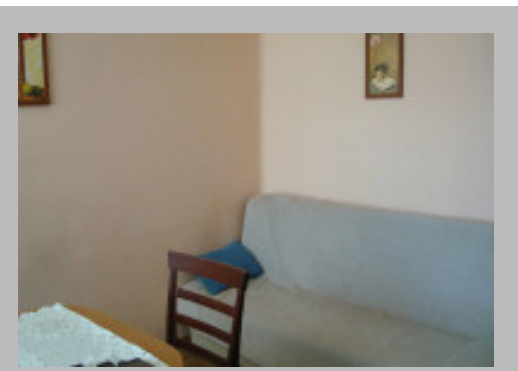

Mieszkanie Kielce Szydłówek

Mieszkanie do zamieszkania od zaraz

Szczegóły

Symbol: Mi726 (13 maj 2015)
Sprzedaż: Tak
Wynajem: Nie
Miejsce: Kielce
Gmina: Kielce
Dzielnica: Szydłówek
Pow.: 45,50 m²
Cena: 195 000 zł
Telefon pośrednika: 660-100-638
Stan techniczny: do odświeżenia
Pokoje: 3
Piętro: parter
Rodzaj: jednopoziomowe
Łazienki: 1
Piwnica-komórka: Tak
Garaż: Nie

Informacje o pośredniku

Grażyna Chodor
Pośrednik nieruchomości
Nr licencji 11718.
Polskie-Inwestycje, sp.j.
25-516 Kielce,
al. IX Wieków Kielc 6/3
tel 660-100-638

Opis

Mieszkanie trzypokojowe o powierzchni 45,5 m². W pokojach na podłogach parkiet dębowy, na ścianach gładź. Widna kuchnia z

oknem, na ścianach glazura, na podłodze terakota. Pozostaje zabudowa kuchni. Łazienka do remontu, bez glazury, na podłodze terakota. Wymieniona instalacja elektryczna w całym mieszkaniu, wymienione przewody w łazience i nowy piecyk. Nowe okna PCV. Do mieszkania przynależy piwnica. Mieszkanie dwustronne, bardzo ciepłe, duże zwroty. Atrakcyjna dzielnica, uczelnie w pobliżu, liczne sklepy i markety. Mili sąsiedzi. Cena do negocjacji. 0% prowizji od kupującego!