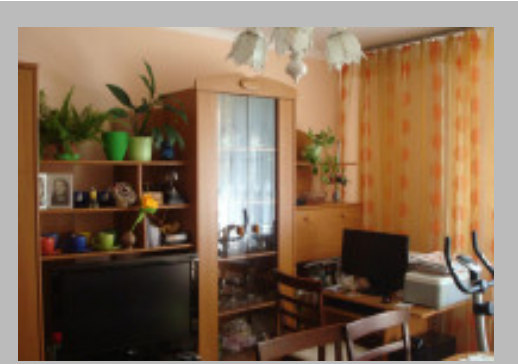

Mieszkanie Kielce Szydłówek

Mieszkanie do zamieszkania od zaraz

Szczegóły

Symbol: Mi726 (13 maj 2015)
Sprzedaż: Tak
Wynajem: Nie
Miejsce: Kielce
Gmina: Kielce
Dzielnica: Szydłówek
Pow.: 45,50 m²
Cena: 195 000 zł
Telefon pośrednika: 660-100-638
Stan techniczny: do odświeżenia
Pokoje: 3
Piętro: parter
Rodzaj: jednopoziomowe
Łazienki: 1
Piwnica-komórka: Tak
Garaż: Nie

Informacje o pośredniku

Grażyna Chodor
Pośrednik nieruchomości
Nr licencji 11718.
Polskie-Inwestycje, sp.j.
25-516 Kielce,
al. IX Wieków Kielc 6/3
tel 660-100-638

Opis

Mieszkanie trzypokojowe o powierzchni 45,5 m². W pokojach na podłogach parkiet dębowy, na ścianach gładź. Widna kuchnia z

oknem, na ścianach glazura, na podłodze terakota. Pozostaje zabudowa kuchni. Łazienka do remontu, bez glazury, na podłodze terakota. Wymieniona instalacja elektryczna w całym mieszkaniu, wymienione przewody w łazience i nowy piecyk. Nowe okna PCV. Do mieszkania przynależy piwnica. Mieszkanie dwustronne, bardzo ciepłe, duże zwroty. Atrakcyjna dzielnica, uczelnie w pobliżu, liczne sklepy i markety. Mili sąsiedzi. Cena do negocjacji. 0% prowizji od kupującego!