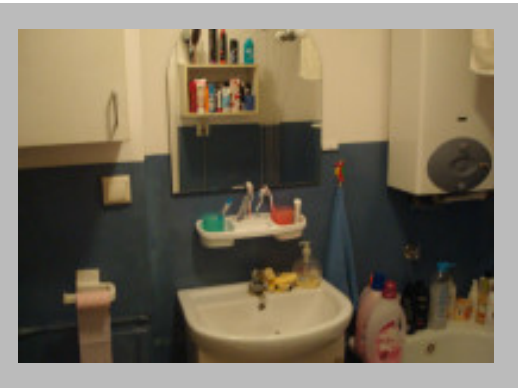

Mieszkanie Kielce Szydłówek

Mieszkanie do zamieszkania od zaraz

Szczegóły

Symbol: Mi726 (13 maj 2015)
Sprzedaż: Tak
Wynajem: Nie
Miejsce: Kielce
Gmina: Kielce
Dzielnica: Szydłówek
Pow.: 45,50 m²
Cena: 195 000 zł
Telefon pośrednika: 660-100-638
Stan techniczny: do odświeżenia
Pokoje: 3
Piętro: parter
Rodzaj: jednopoziomowe
Łazienki: 1
Piwnica-komórka: Tak
Garaż: Nie

Informacje o pośredniku

Grażyna Chodor
Pośrednik nieruchomości
Nr licencji 11718.
Polskie-Inwestycje, sp.j.
25-516 Kielce,
al. IX Wieków Kielc 6/3
tel 660-100-638

Opis

Mieszkanie trzypokojowe o powierzchni 45,5 m². W pokojach na podłogach parkiet dębowy, na ścianach gładź. Widna kuchnia z

oknem, na ścianach glazura, na podłodze terakota. Pozostaje zabudowa kuchni. Łazienka do remontu, bez glazury, na podłodze terakota. Wymieniona instalacja elektryczna w całym mieszkaniu, wymienione przewody w łazience i nowy piecyk. Nowe okna PCV. Do mieszkania przynależy piwnica. Mieszkanie dwustronne, bardzo ciepłe, duże zwroty. Atrakcyjna dzielnica, uczelnie w pobliżu, liczne sklepy i markety. Mili sąsiedzi. Cena do negocjacji. 0% prowizji od kupującego!