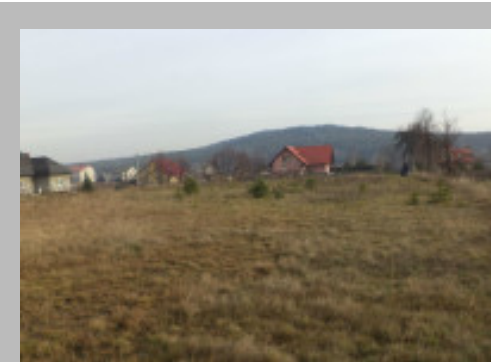

Działka Niestachów 1000m²

Szczegóły

Symbol: Dz1135 (15 maj 2015)
Sprzedaż: Tak
Wynajem: Nie
Miejsce: Niestachów
Gmina: Daleszyce
Pow.: 1 000 m²
Cena: 66 000 zł
Telefon pośrednika: 660-100-638
Ukształtowanie terenu: płaski
Kształt działki: prostokąt
Szerokość frontu: 28,70
Zabudowa: niezagospodarowana
Dojazd: utwardzona
Woda: Tak
Prąd: Tak
Kanalizacja: Nie
Gaz: Nie

Opis

Atrakcyjna działka rolna 1000m² z możliwością dodatkowego powiększenia położona około 12 km od centrum Kielc, 1,5 km od drogi ekspresowej. Piękny widok, spokojna i cicha okolica. Dogodna lokalizacja pod inwestycje. 0% prowizji od kupującego!