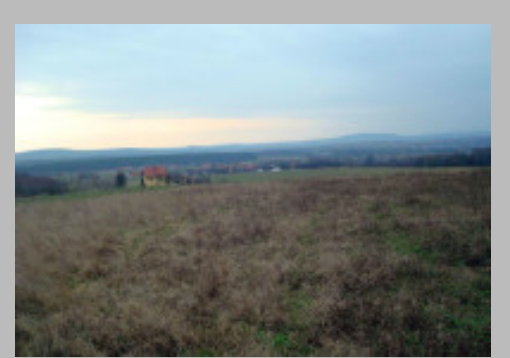

Działka Masłów Pierwszy 3850 m²

Szczegóły

Symbol: Dz1002 (14 maj 2015)

Sprzedaż: Tak

Wynajem: Nie

Miejsce: Masłów Pierwszy

Gmina: Masłów

Pow.: 3 850 m²

Cena: 269 000 zł

Telefon pośrednika: 660-100-638

Stan prawny: własność

Ukształtowanie terenu: lekko pochyły

Kształt działki: prostokąt

Szerokość frontu: 41

Zabudowa: niezagospodarowana

Dojazd: polna

Woda: Nie

Prąd: Nie

Kanalizacja: Nie

Gaz: Nie

Opis

Działka budowlano-rolna 3850 m², w tym

Informacje o pośredniku

Grażyna Chodor

Pośrednik nieruchomości

Nr licencji 11718.

Polskie-Inwestycje, sp.j.

25-516 Kielce,

al. IX Wieków Kielc 6/3

tel 660-100-638

2800 m² to działka budowlana. Widokowa,
położona na południowym stoku
Podklonówki. Dojazd drogą polną, do asfaltu
ok. 500 m. Prąd w odległości ok. 50 m.
Istnieje możliwość powiększenia działki o
sąsiednią działkę rolną o powierzchni
3000 m². Cena do negocjacji.