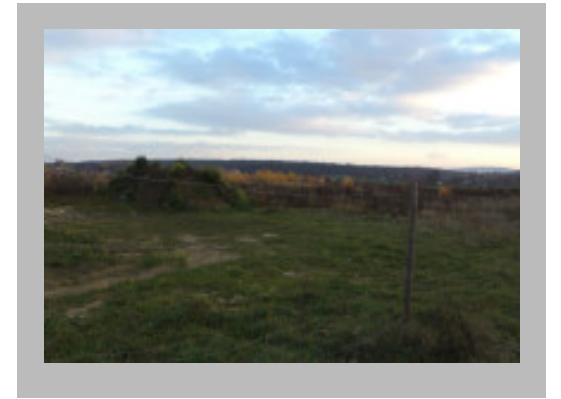

Działka Masłów

Szczegóły

Symbol: Dz1156 (15 maj 2015)
Sprzedaż: Tak
Wynajem: Nie
Miejsce: Masłów
Gmina: Masłów
Pow.: 802 m²
Cena: 110 000 zł
Telefon pośrednika: 660-100-638
Ukształtowanie terenu: płaski
Kształt działki: prostokąt
Zabudowa: niezagospodarowana
Ogrodzenie: tak
Dojazd: asfalt
Woda: Tak
Prąd: Tak
Kanalizacja: Nie
Gaz: Nie

Opis

Atrakcyjna działka 802m² z pełnym uzbrojeniem położona w Gminie Masłów z dojazdem zapewnionym drogą asfaltową. Piękne miejsce z dogodną lokalizacją w pobliżu lasów oddalone od centrum Kielc tylko jakieś 8 km, a dające ciszę, spokój i wytchnienie od miejskiego zgiełku. 0% prowizji od kupującego!