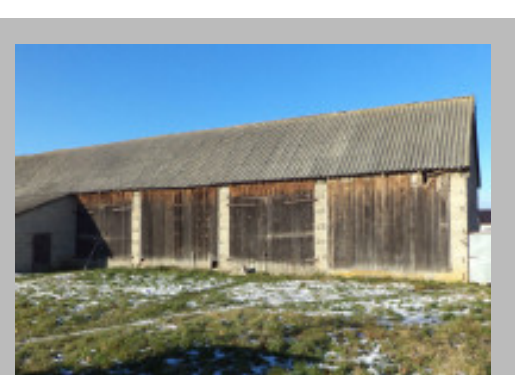

Dom Skorzeszyce

Szczegóły

Symbol: Do1453 (18 maj 2015)
Sprzedaż: Tak
Wynajem: Nie
Miejsce: Skorzeszyce
Gmina: Górno
Pow.: 65 m²
Cena: 220 000 zł
Telefon pośrednika: 660-100-638
Stan prawny: własność
Stan techniczny: do remontu
Rodzaj: wolno stojący
Kondygnacje: 1
Podpiwniczenie: Nie
Garaż:
wolnostojący
Ocieplenie: konwencjonalne
Pobór energii: konwencjonalny
Ogród: Nie
Klima: Nie
Basen: Nie
Ukształtowanie terenu: płaski

Informacje o pośredniku

Grażyna Chodor
Pośrednik nieruchomości
Nr licencji 11718.
Polskie-Inwestycje, sp.j.
25-516 Kielce,
al. IX Wieków Kielc 6/3
tel 660-100-638

Opis

Dom wolnostojący parterowy na dużej działce 4400m² wykonany głównie z drewna z murowanymi ścianami szczytowymi (bardzo ciepły). Na działce oprócz domu

zlokalizowana stodoła, komórki. W pomieszczeniach na podłogach wykładziny, linoleum. Blisko przystanek komunikacji miejskiej (około 50m). Nieruchomość zlokalizowana około 1km od drogi krajowej 74 Kielce-Opatów. Spokojna i cicha okolica. Możliwa zamiana na mieszkanie 2 lub 3 pokojowe w Kielcach. 0% prowizji od kupującego!