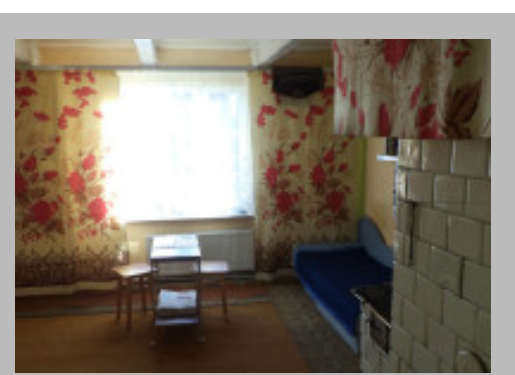

Dom Skorzeszyce

Szczegóły

Symbol: Do1453 (18 maj 2015)
Sprzedaż: Tak
Wynajem: Nie
Miejsce: Skorzeszyce
Gmina: Górno
Pow.: 65 m²
Cena: 220 000 zł
Telefon pośrednika: 660-100-638
Stan prawny: własność
Stan techniczny: do remontu
Rodzaj: wolno stojący
Kondygnacje: 1
Podpiwniczenie: Nie
Garaż:
wolnostojący
Ocieplenie: konwencjonalne
Pobór energii: konwencjonalny
Ogród: Nie
Klima: Nie
Basen: Nie
Ukształtowanie terenu: płaski

zlokalizowana stodoła, komórki. W pomieszczeniach na podłogach wykładziny, linoleum. Blisko przystanek komunikacji miejskiej (około 50m). Nieruchomość zlokalizowana około 1km od drogi krajowej 74 Kielce-Opatów. Spokojna i cicha okolica. Możliwa zamiana na mieszkanie 2 lub 3 pokojowe w Kielcach. 0% prowizji od kupującego!