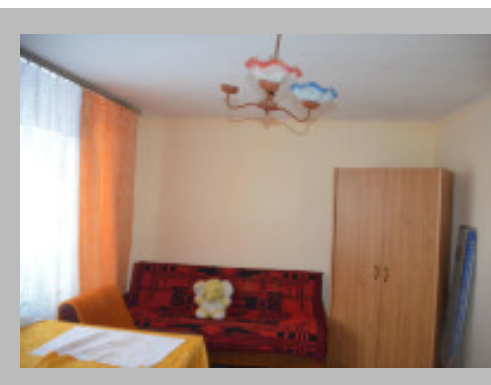

Opis

Atrakcyjny dom z funkcjonującym sklepem