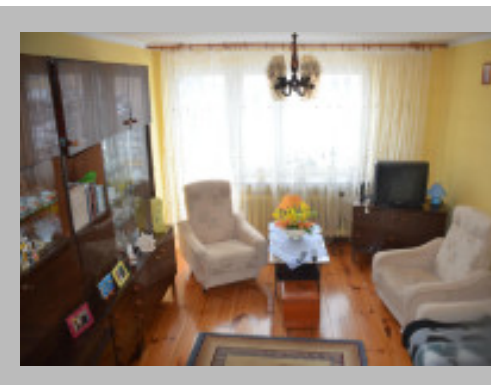

Opis

Atrakcyjny dom z funkcjonującym sklepem