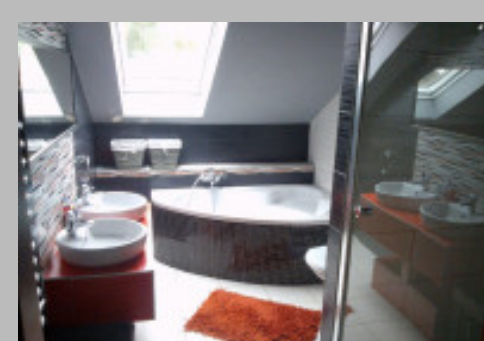

Dom Marzysz

Szczegóły

Symbol: Do1234 (15 maj 2015)
Sprzedaż: Tak
Wynajem: Nie
Miejsce: Marzysz
Gmina: Daleszyce
Pow.: 200 m²
Cena: 500 000 zł
Telefon pośrednika: 660-100-638
Stan prawny: własność
Stan techniczny: do zamieszkania
Rodzaj: wolno stojący
Kondygnacje: 2
Podpiwniczenie: Nie
Garaż: w domu
Ocieplenie: konwencjonalne
Pobór energii: konwencjonalny
Ogród: Nie
Klima: Nie
Basen: Nie
Ukształtowanie terenu: płaski