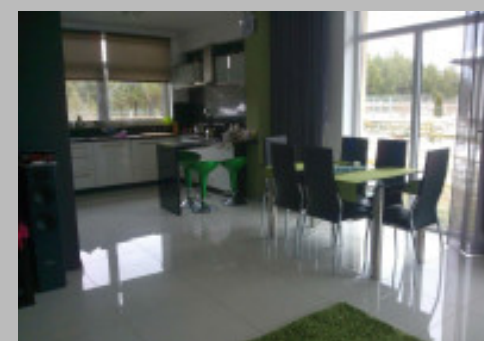

Dom Marzysz

Szczegóły

Symbol: Do1234 (15 maj 2015)
Sprzedaż: Tak
Wynajem: Nie
Miejsce: Marzysz
Gmina: Daleszyce
Pow.: 200 m²
Cena: 500 000 zł
Telefon pośrednika: 660-100-638
Stan prawny: własność
Stan techniczny: do zamieszkania
Rodzaj: wolno stojący
Kondygnacje: 2
Podpiwniczenie: Nie
Garaż: w domu
Ocieplenie: konwencjonalne
Pobór energii: konwencjonalny
Ogród: Nie
Klima: Nie
Basen: Nie
Ukształtowanie terenu: płaski