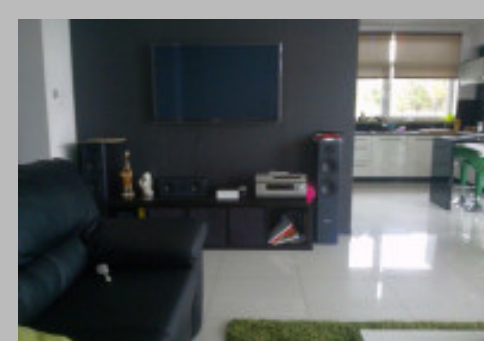

Dom Marzysz

Szczegóły

Symbol: Do1234 (15 maj 2015)
Sprzedaż: Tak
Wynajem: Nie
Miejsce: Marzysz
Gmina: Daleszyce
Pow.: 200 m²
Cena: 500 000 zł
Telefon pośrednika: 660-100-638
Stan prawny: własność
Stan techniczny: do zamieszkania
Rodzaj: wolno stojący
Kondygnacje: 2
Podpiwniczenie: Nie
Garaż: w domu
Ocieplenie: konwencjonalne
Pobór energii: konwencjonalny
Ogród: Nie
Klima: Nie
Basen: Nie
Ukształtowanie terenu: płaski