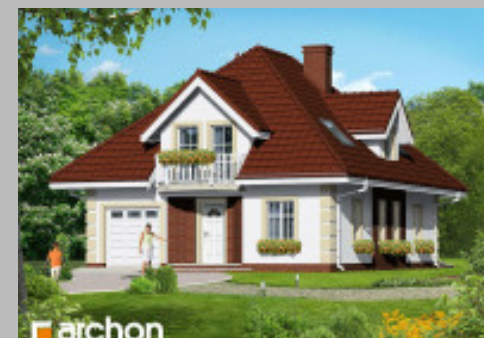

## Dom Kuby-Młyny

## Szczegóły

Symbol: Do1507 (18 maj 2015)  
Sprzedaż: Tak  
Wynajem: Nie  
Miejsce: Kuby-Młyny  
Gmina: Morawica  
Pow.: 177 m<sup>2</sup>  
Cena: 243 000 zł  
Telefon pośrednika: 660-100-638  
Stan prawny: własność  
Stan techniczny: do wykończenia  
Rodzaj: wolno stojący  
Kondygnacje: 2  
Podpiwniczenie: Nie  
Garaż: w domu  
Ocieplenie: konwencjonalne  
Pobór energii: konwencjonalny  
Ogród: Nie  
Klima: Nie  
Basen: Nie  
Ukształtowanie terenu: płaski

## Opis

Dom wolnostojący jednorodzinny parterowy z poddaszem użytkowym garaż, 6 pokoi, 1 kuchnia, 2 łazienki, kotłownia, kominek projektu biura Archon "Dom w głogu" wykonany z cegły Porotherm kryty dachówką w stanie surowym otwartym na działce wielkości 1000m<sup>2</sup>. Działka uzbrojona w prąd, wodę, kanalizację. Cena 225 000 8% VAT. 0% prowizji od kupującego!