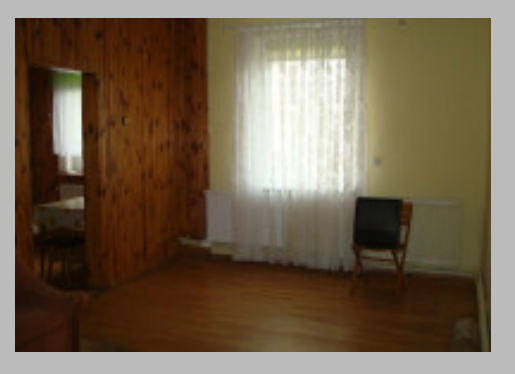

### Szczegóły

Symbol: Do1673 (19 maj 2015)  
Sprzedaż: Tak  
Wynajem: Nie  
Miejsce: Kielce  
Gmina: Kielce  
Dzielnica: KSM  
Pow.: 53 m<sup>2</sup>  
Cena: 165 000 zł  
Telefon pośrednika: 660-100-638  
Stan prawny: własność  
Rodzaj: bliźniak  
Podpiwniczenie: Nie  
Ocieplenie: konwencjonalne  
Pobór energii: konwencjonalny  
Ogród: Nie  
Klima: Nie  
Basen: Nie

### Opis

Dom o powierzchni 53 m<sup>2</sup> na działce 130m<sup>2</sup>  
w Kielcach. 2 pokoje nieprzechodnie,

łazienka, widna kuchnia. Wymienione okna.  
Strych o powierzchni 35m<sup>2</sup> do adaptacji np.  
na pokój. Droga dojazdowa asfaltowa. Gaz,  
prąd, woda, kanalizacja. Ogrzewanie gazowe.  
Dach z blachodachówki. Działka w kształcie  
prostokąta. Może być zamieniony na  
mieszkanie M-3 (35-40m<sup>2</sup>) po remoncie.  
Cena do negocjacji. 0% prowizji od  
kupującego!