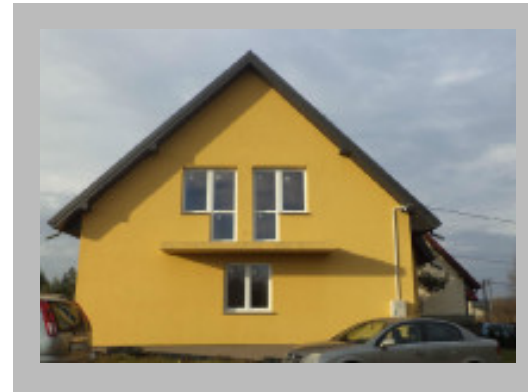

## Dom Ćmińsk Kościelny

### Szczegóły

Symbol: Do1496 (18 maj 2015)  
Sprzedaż: Tak  
Wynajem: Nie  
Miejsce: Miedziana Góra  
Gmina: Miedziana Góra  
Dzielnica: Ćmińsk Kościelny  
Pow.: 118 m<sup>2</sup>  
Cena: 380 000 zł  
Telefon pośrednika: 660-100-638  
Stan prawny: własność  
Stan techniczny: do wykończenia  
Rodzaj: wolno stojący  
Kondygnacje: 2  
Podpiwniczenie: Nie  
Ocieplenie: konwencjonalne  
Pobór energii: konwencjonalny  
Ogród: Nie  
Klima: Nie  
Basen: Nie  
Ukształtowanie terenu: płaski

### Opis

Dom wolnostojący 118 m<sup>2</sup> z poddaszem użytkowym w stanie deweloperskim zamkniętym na pięknej działce 1000m<sup>2</sup> z pełnym uzbrojeniem, do której prowadzi droga asfaltowa. W skład domu wchodzi: 4