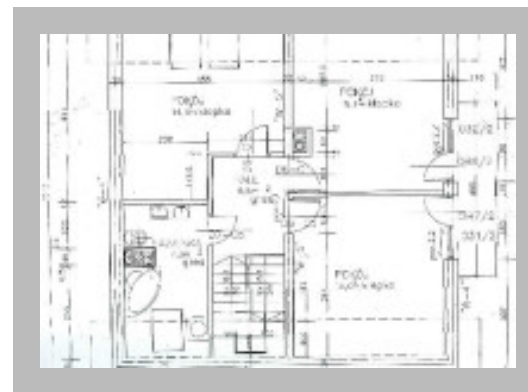

### Szczegóły

Symbol: Do1496 (18 maj 2015)  
Sprzedaż: Tak  
Wynajem: Nie  
Miejsce: Miedziana Góra  
Gmina: Miedziana Góra  
Dzielnica: Ćmińsk Kościelny  
Pow.: 118 m<sup>2</sup>  
Cena: 380 000 zł  
Telefon pośrednika: 660-100-638  
Stan prawny: własność  
Stan techniczny: do wykończenia  
Rodzaj: wolno stojący  
Kondygnacje: 2  
Podpiwniczenie: Nie  
Ocieplenie: konwencjonalne  
Pobór energii: konwencjonalny  
Ogród: Nie  
Klima: Nie  
Basen: Nie  
Ukształtowanie terenu: płaski

### Opis

Dom wolnostojący 118 m<sup>2</sup> z poddaszem użytkowym w stanie deweloperskim zamkniętym na pięknej działce 1000m<sup>2</sup> z pełnym uzbrojeniem, do której prowadzi droga asfaltowa. W skład domu wchodzi: 4