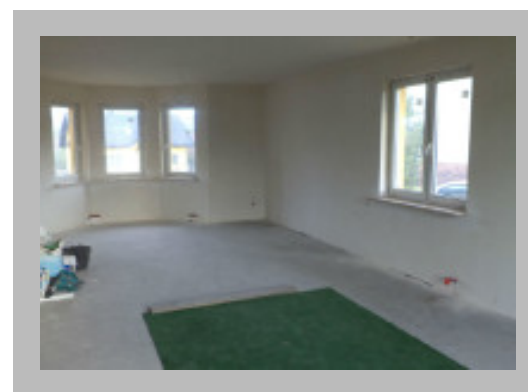

### Szczegóły

Symbol: Do1496 (18 maj 2015)  
Sprzedaż: Tak  
Wynajem: Nie  
Miejsce: Miedziana Góra  
Gmina: Miedziana Góra  
Dzielnica: Ćmińsk Kościelny  
Pow.: 118 m<sup>2</sup>  
Cena: 380 000 zł  
Telefon pośrednika: 660-100-638  
Stan prawny: własność  
Stan techniczny: do wykończenia  
Rodzaj: wolno stojący  
Kondygnacje: 2  
Podpiwniczenie: Nie  
Ocieplenie: konwencjonalne  
Pobór energii: konwencjonalny  
Ogród: Nie  
Klima: Nie  
Basen: Nie  
Ukształtowanie terenu: płaski

### Opis

Dom wolnostojący 118 m<sup>2</sup> z poddaszem użytkowym w stanie deweloperskim zamkniętym na pięknej działce 1000m<sup>2</sup> z pełnym uzbrojeniem, do której prowadzi droga asfaltowa. W skład domu wchodzi: 4